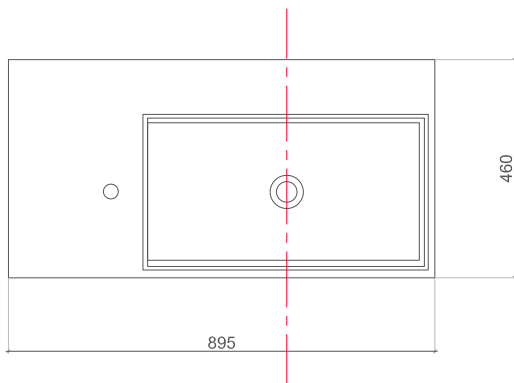

### Product Specifications

<b>Model</b>	bt-p12813
<b>Width</b>	895 mm
<b>Depth</b>	490 mm
<b>Height</b>	130 mm
<b>Description</b>	Washbasin
<b>Installation</b>	Over Counter
<b>Material</b>	Solid surface
<b>Color</b>	White

# Dorthea

bt-p12813

Top View

Front View