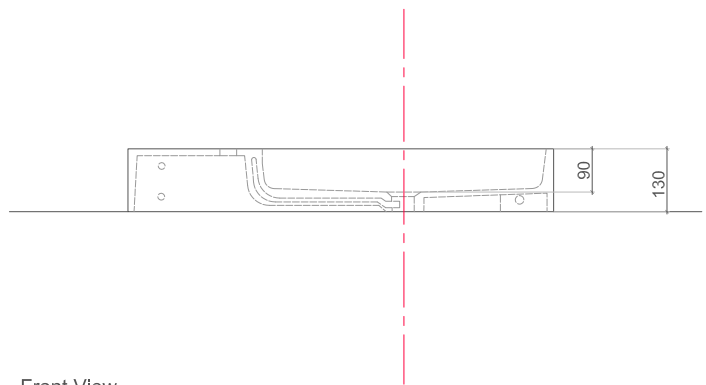

### Product Specifications

<b>Model</b>	bt-p12813
<b>Width</b>	895 mm
<b>Depth</b>	490 mm
<b>Height</b>	130 mm
<b>Description</b>	Washbasin
<b>Installation</b>	Over Counter
<b>Material</b>	Solid surface
<b>Color</b>	White

# Dorthea

bt-p12813

Top View

Front View