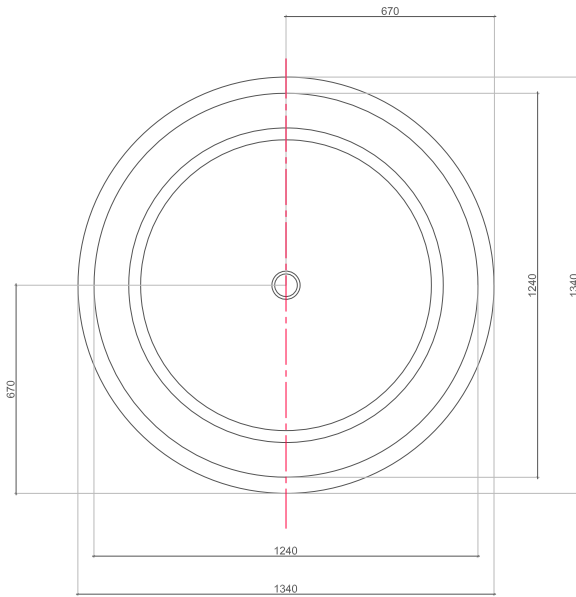

# Beatrice

bt-b11301

## Product Specifications

<b>Model</b>	bt-b11301
<b>Width</b>	1340 mm
<b>Depth</b>	1340 mm
<b>Height</b>	550 mm
<b>Description</b>	Bathtub
<b>Installation</b>	Freestanding
<b>Material</b>	Solid Surface
<b>Color</b>	White

# Beatrice

bt-b11301

Top View

Front View