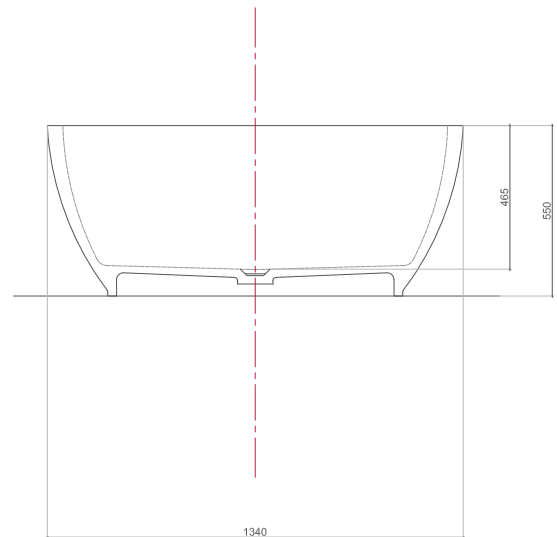

## Product Specifications

<b>Model</b>	bt-b11301
<b>Width</b>	1340 mm
<b>Depth</b>	1340 mm
<b>Height</b>	550 mm
<b>Description</b>	Bathtub
<b>Installation</b>	Freestanding
<b>Material</b>	Solid Surface
<b>Color</b>	White

# Beatrice

bt-b11301

Top View

Front View