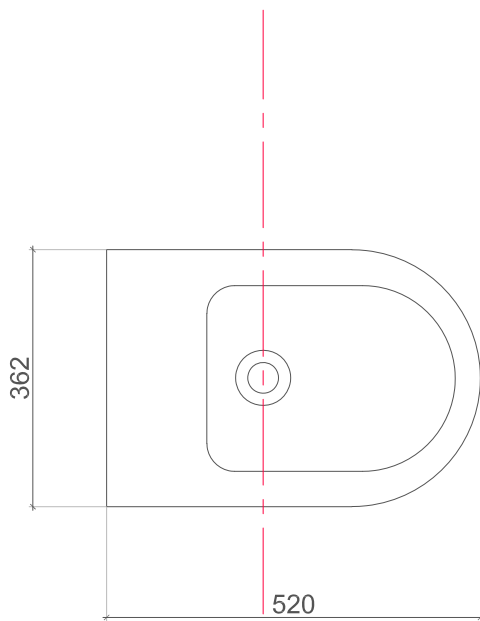

## Product Specifications

<b>Model</b>	bt-t14406
<b>Width</b>	362 mm
<b>Depth</b>	520 mm
<b>Height</b>	280 mm
<b>Description</b>	Bidet
<b>Flush volume</b>	405 / 3 l
<b>Installation</b>	Wall Hung
<b>Seat &amp; cover</b>	Soft close
<b>Outlet</b>	Vertical outlet
<b>Material</b>	Solid surface
<b>Color</b>	White

# Edwina

bt-t14406

Top View

Side View