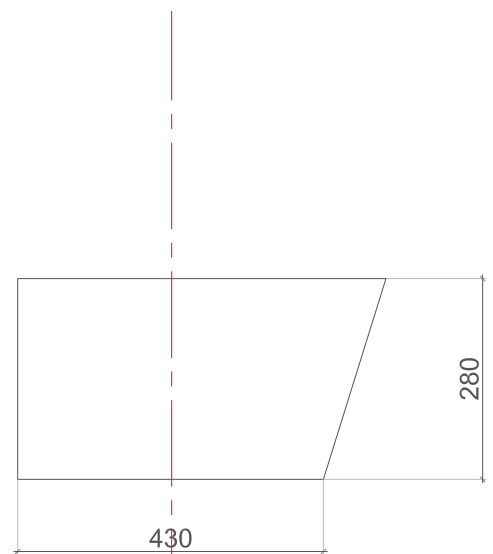

## Product Specifications

<b>Model</b>	bt-t14406
<b>Width</b>	362 mm
<b>Depth</b>	520 mm
<b>Height</b>	280 mm
<b>Description</b>	Bidet
<b>Flush volume</b>	405 / 3 l
<b>Installation</b>	Wall Hung
<b>Seat &amp; cover</b>	Soft close
<b>Outlet</b>	Vertical outlet
<b>Material</b>	Solid surface
<b>Color</b>	White

# Edwina

bt-t14406

Top View

Side View